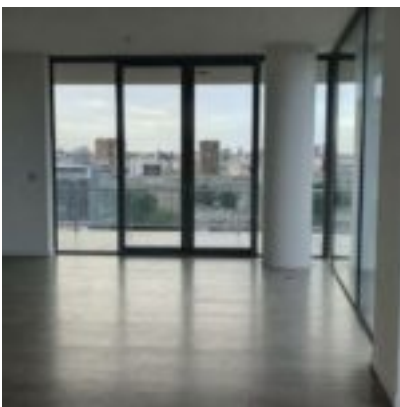

## Descripción

SLS LUX - Torre 2 Departamento de tres ambientes a estrenar en el prestigioso emprendimiento SLS ubicado sobre la calle Juana Manso y Vera Peñalosa. El departamento cuenta con 185m2 totales. Toilete de recepción. Amplio living comedor con acceso a gran balcón terraza con impresionante vista a los diques y ciudad. Segunda suite y master con cómodo vestidor. Dependencia con baño y lavadero independiente.