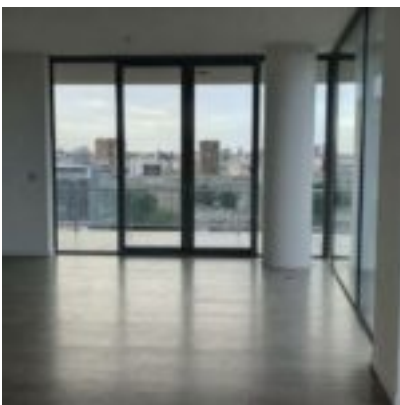

Superficie			Departamento		
253 m ² Total	190 Cubierta	63 m ² Descubierta	3 Dormit.	4 Baños	3 Cocheras

Descripción

SLS LUX - Torre 1 Departamento de cuatro ambientes a estrenar en el prestigioso emprendimiento SLS ubicado sobre la calle Juana Manso y Vera Peñalosa. El departamento cuenta con 253 m2 totales. Toilete de recepción. Amplio living comedor con acceso a gran balcón terraza con impresionante vista a los diques y ciudad. Cuenta con 2 suites y una master suite con cómodo vestidor. Dependencia con baño y lavadero independiente. La unidad tiene 3 cocheras. Amenities: Piscina descubierta elevada con increíbles vistas, cancha de tenis, seguridad 24 hs, Spa; business center, health center con sauna y sala de masajes. Gym con máquinas de última generación, solarium, SUM para 120 personas, Spa de mascotas, cocheras de cortesía, 4.000 metros cuadrados de jardines, Kids club y salón de adolescentes.